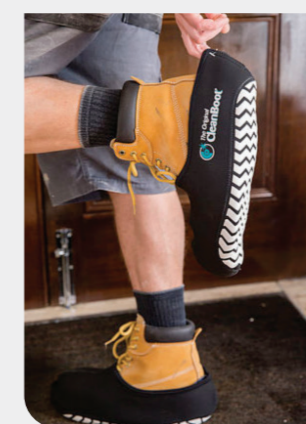

Vous n’aurez plus jamais à jeter vos couvre-chaussures jetables en papier ou en plastique, évitant ainsi que des déchets ne se retrouvent dans nos décharges.

Les économies résultant de la possibilité de réutiliser vos couvre-chaussures Original CleanBoot encore et encore ne seront pas seulement ressenties dans votre portefeuille, mais aussi dans l’environnement.

Vous maintenez les sols propres et en même temps vous réduisez votre empreinte carbone.

DISTRISAFE

IMPORTATEUR DE SOLUTIONS EPI